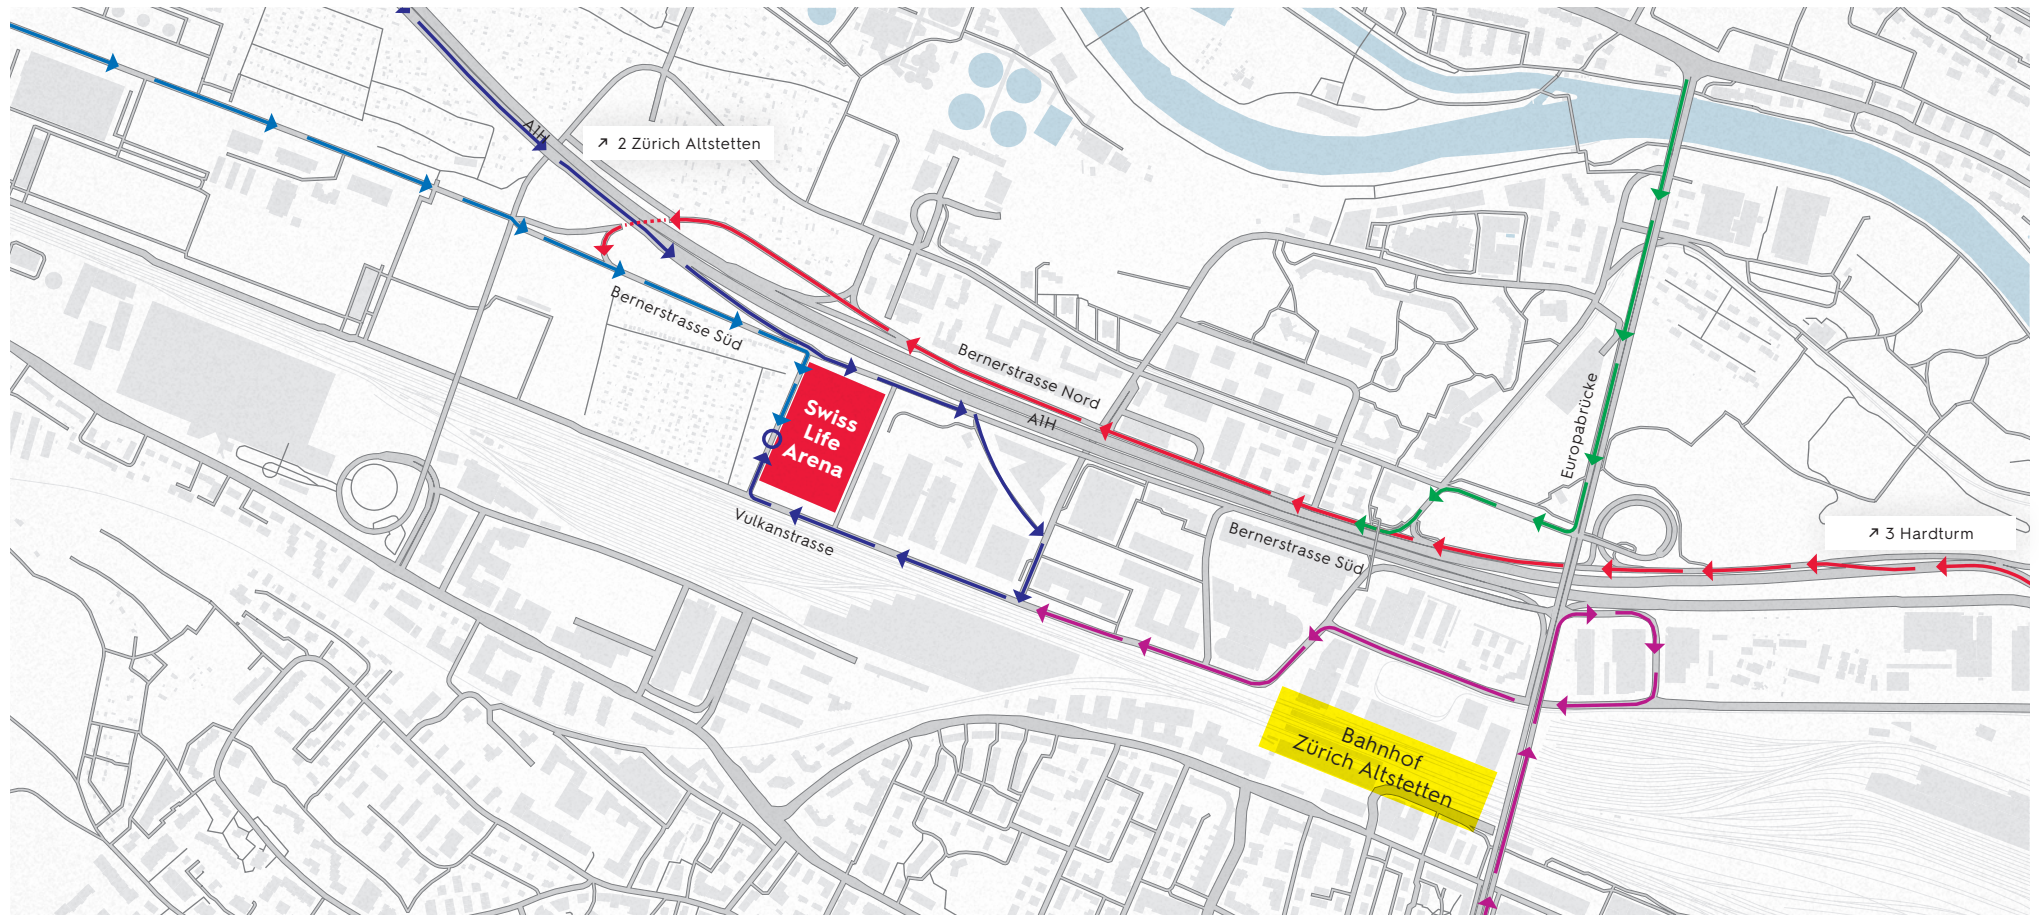

ANFAHRTSPLAN – EVENTS

Swiss Life Arena | Vulkanstrasse 130 | 8048 Zürich-Altstetten | www.swisslifearena.ch

→ West via A1H

→ Nord via Europabrücke

→ Ost via A1H

→ Süd via Europabrücke

→ West via Bernerstrasse

ORIENTIERUNG / ÜBERSICHT - EVENTS

Swiss Life Arena | Vulkanstrasse 130 | 8048 Zürich-Altstetten | www.swisslifearena.ch

ANFAHRTSPLAN ÖV

Swiss Life Arena | Vulkanstrasse 130 | 8048 Zürich-Altstetten | www.swisslifearena.ch

Bus: 31 / N1 / N17

Zürich, Bändliweg

8 min, 400m

Tram: 17

Bus: 45 / 307 / N17

Zürich, Grünastrasse

11 min, 700m

Tram: 17

Bus: 45 / N17