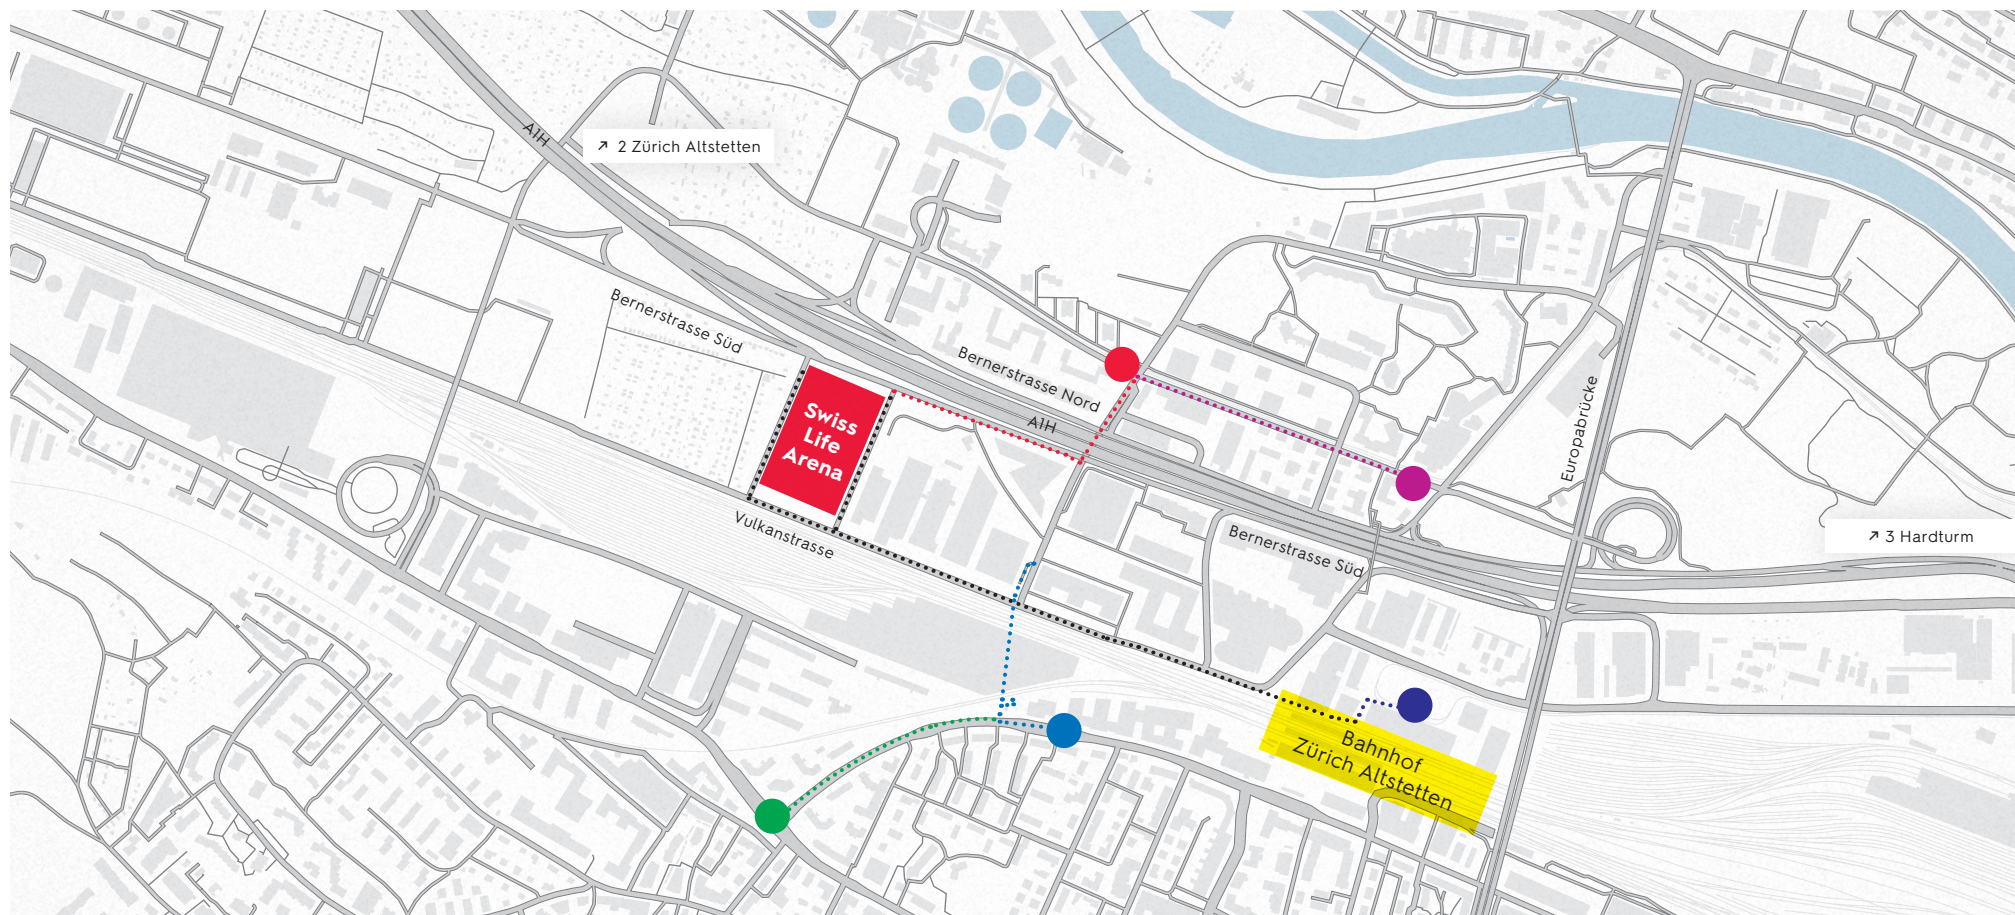

ANFAHRTSPLAN – EVENTS

Swiss Life Arena | Vulkanstrasse 130 | 8048 Zürich-Altstetten | www.swisslifearena.ch

→ West via A1H

→ Nord via Europabrücke

→ Ost via A1H

→ Süd via Europabrücke

→ West via Bernerstrasse

ORIENTIERUNG / ÜBERSICHT - EVENTS

Swiss Life Arena | Vulkanstrasse 130 | 8048 Zürich-Altstetten | www.swisslifearena.ch

ANFAHRTSPLAN ÖV

Swiss Life Arena | Vulkanstrasse 130 | 8048 Zürich-Altstetten | www.swisslifearena.ch

Bus: 31 / N1 / N17

Zürich, Bändliweg

8 min, 400m

Tram: 17

Bus: 45 / 307 / N17

Zürich, Grünastrasse

11 min, 700m

Tram: 17

Bus: 45 / N17