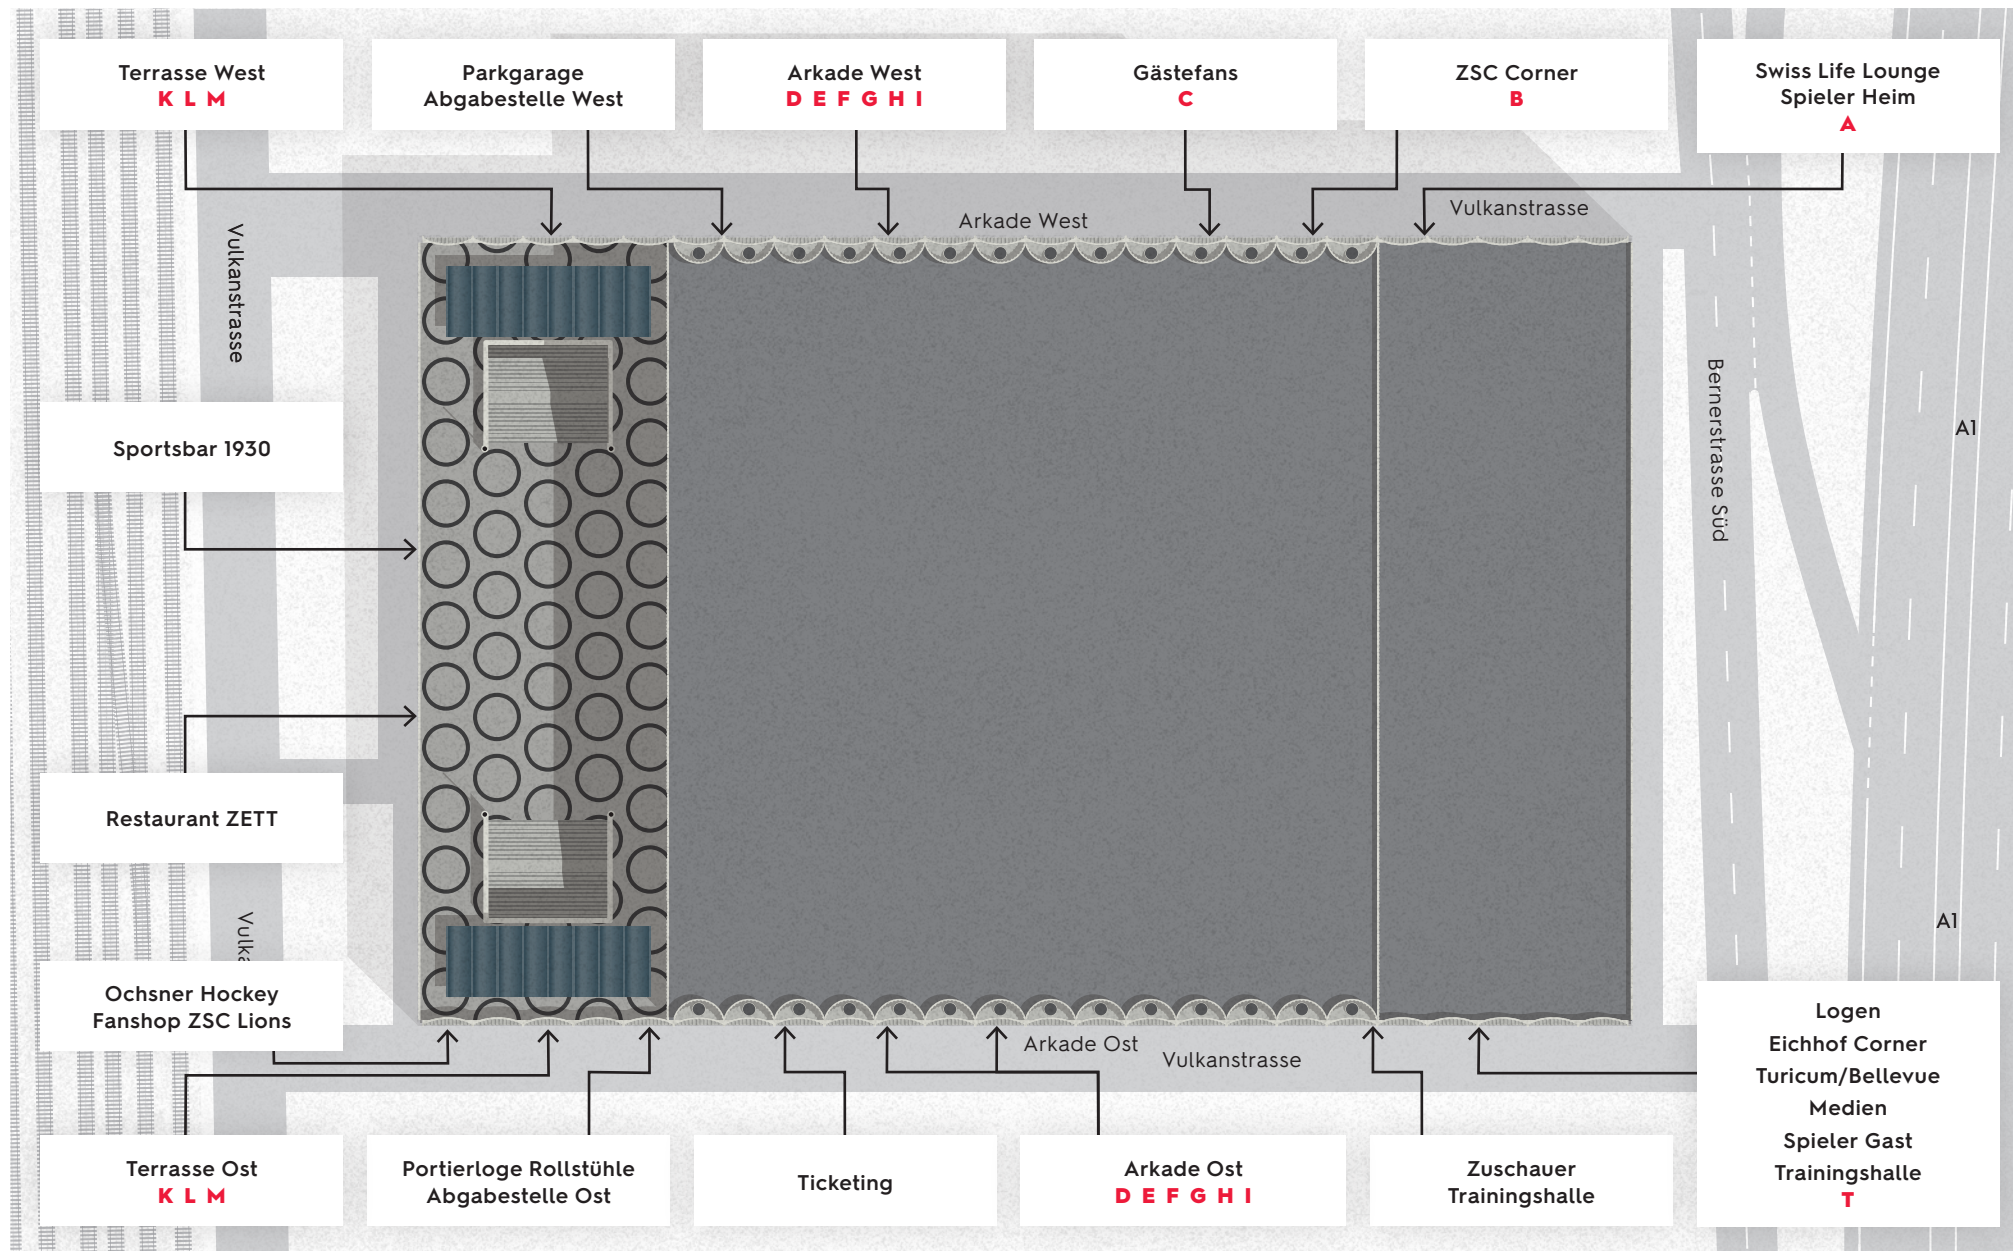

ORIENTIERUNG / ÜBERSICHT - EVENTS

Swiss Life Arena | Vulkanstrasse 130 | 8048 Zürich-Altstetten | www.swisslifearena.ch